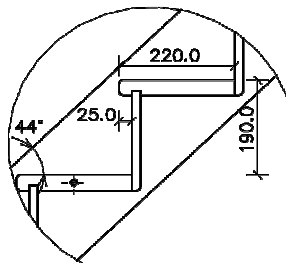

Höhe Z	VALBY obere Brechung 15x190/195		
Z [mm]			
3100			
3090			
3080			
3070	+1		
3060	210	Verkürzte Höhe der ersten Lauffläche	
3050	200	Länge der Treppe "90" Y = 3295 mm	
3040	190	Länge der Treppe "80" Y = 3195 mm	
3030	180	Länge der Treppe "70" Y = 3095 mm	
3020	170	Zusätzliche ersten Schritt	
3010	160		
3000	150		
2990	140		
2980	130		
2970	120		
2960	110		
2880	220		Standard Treppe
2870	210		
2860	200		
2850	2850		
2840	180		
2830	170		
2820	160		
2810	150		
2800	140		
2790	130		
2780	120		
2770	110		
2760	100		
2750	90		
2740	80		
2660	-1	Verkürzte Höhe der ersten Lauffläche	
2650	180		
2640	170		
2630	160		
2620	150		
2610	140		
2600	130		
2590	120		
2580	110		
2570	100		
2560	90		
2550	80		
2470	-2	Verkürzte Höhe der ersten Lauffläche	
2460	180		
2450	170		
2440	160		
2430	150		
2420	140		
2410	130		
2400	120		
2390	110		
2380	100		
2370	90		
2360	80		
2280	-3	Verkürzte Höhe der ersten Lauffläche	
2270	180		
2260	170		
2250	160		
2240	150		
2230	140		
2220	130		
2210	120		
2200	110		
2190	100		
2180	90		
2170	80		

Gesellschaft ist im Handelsregister Kreisgericht in Ostrava, Abschnitt C gehalten, file 3318 registriert

m1

VALBY obere Brechung 2850

Höhe - 2850mm + 30mm
 (erste Stufe höher von 30mm)

Breite der Treppe - 700; 800; 900mm
 (gemessen am äußeren Seiten der Strahlen)

Aufbrüche - ja, nein

Holzart - Fichte, Buche

Breite der Lauffläche - ja

Materialstärke - 31mm

Geländerpfosten - 70x70mm

Profil von Handlauf - Ω 46x55mm

Geländer der Handlauf - 52x28mm

Breite der Lauffläche - 195mm

Höhe der Lauffläche - 190mm

Grad der Lauffläche - 25mm

Winkel - 44°

Dimensionen				EUR/stk			
Breite	X	Y	Z	ohne Aufbrüche		mit Aufbrüche	
[cm]	[mm]	[mm]	[mm]	Fichte	Buche	Fichte	Buche
"70"	760	2900	2850				
"80"	860	3000	2850				
"90"	960	3100	2850				