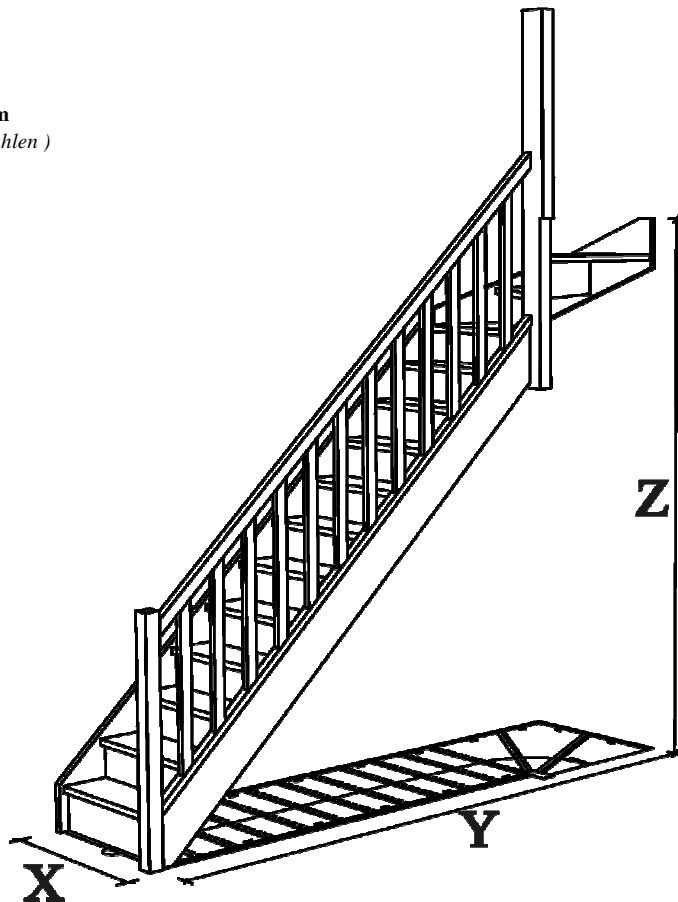

Aufbrüche - ja, nein

Holzart - Fichte, Buche

Breite der Lauffläche - ja

Materialstärke - 31mm

Geländerpfosten - 70x70mm

Profil von Handlauf - Ω 46x55mm

Geländer der Handlauf - 52x28mm

Breite der Lauffläche - 195mm

Höhe der Lauffläche - 190mm

Grad der Lauffläche - 25mm

Winkel - 44°

Dimensionen				EUR/stk			
Breite	X	Y	Z	ohne Aufbrüche		mit Aufbrüche	
[cm]	[mm]	[mm]	[mm]	Fichte	Buche	Fichte	Buche
"70"	760	2900	2850				
"80"	860	3000	2850				
"90"	960	3100	2850				