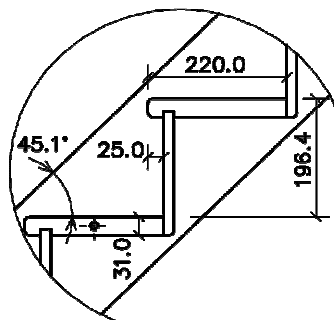

Gesellschaft ist im Handelsregister Kreisgericht in Ostrava, Abschnitt C gehalten, file 3318 registriert

m2

TATRA untere Brechung

Höhe - 2750mm + 30mm
 (erste Stufe höher von 30mm)

Breite der Treppe - 800mm
 (gemessen am äußeren Seiten der Strahlen)

Aufbrüche - ja, nein

Holzart - Fichte, Buche

Breite der Lauffläche - ja

Materialstärke - 31mm

Geländerpfosten - 70x70mm

Profil von Handlauf - Ω 46x55mm

Geländer der Handlauf - 52x28mm

Breite der Lauffläche - 195mm

Höhe der Lauffläche - 196,4mm

Grad der Lauffläche - 25mm

Winkel - 45°

Dimensionen				EUR/stk			
Breite	X	Y	Z	ohne Aufbrüche		mit Aufbrüche	
[cm]	[mm]	[mm]	[mm]	Fichte	Buche	Fichte	Buche
"80"	854	2790	2750+30				