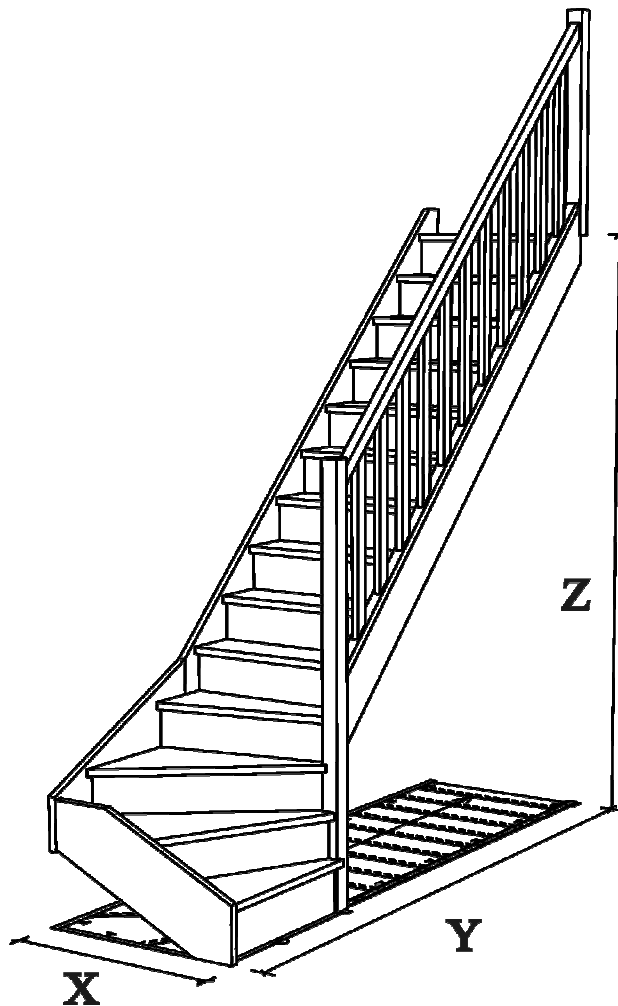

Aufbrüche - ja, nein

Holzart - Fichte, Buche

Breite der Lauffläche - ja

Materialstärke - 31mm

Geländerpfosten - 70x70mm

Profil von Handlauf - Ω 46x55mm

Geländer der Handlauf - 52x28mm

Breite der Lauffläche - 195mm

Höhe der Lauffläche - 196,4mm

Grad der Lauffläche - 25mm

Winkel - 45°

Dimensionen				EUR/stk			
Breite	X	Y	Z	ohne Aufbrüche		mit Aufbrüche	
[cm]	[mm]	[mm]	[mm]	Fichte	Buche	Fichte	Buche
"80"	854	2790	2750+30				